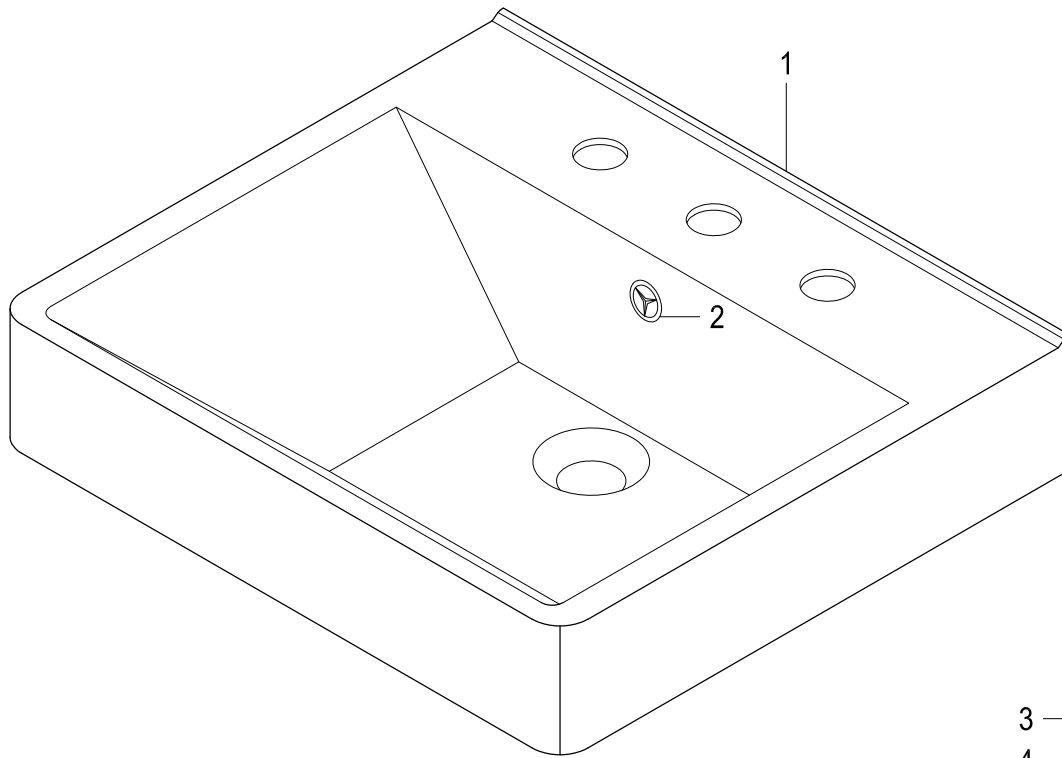

EV2018W38

Semi-Recessed Bathroom Sink

Part #	QTY
1.	1
2.	1
3.	2
4.	2
5.	2
6.	2
7.	2
8.	4
9.	2
10.	4

2

1

3

4

5